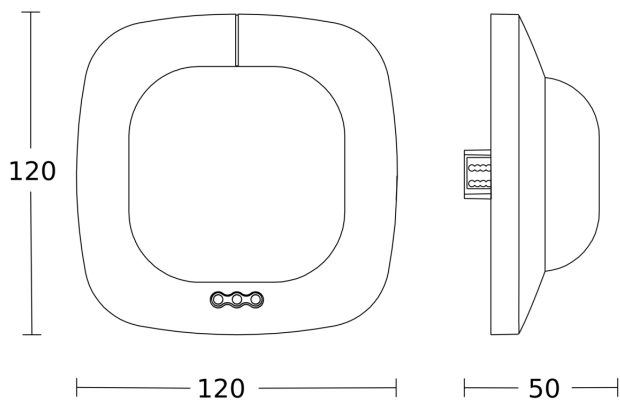

Rilevatore di presenza - Professional Line

IR Quattro HD 24m

DALI-2 APC - incasso a soffitto

EAN 4007841 079376

Art. n. 079376

Disegno 1

Disegno 2